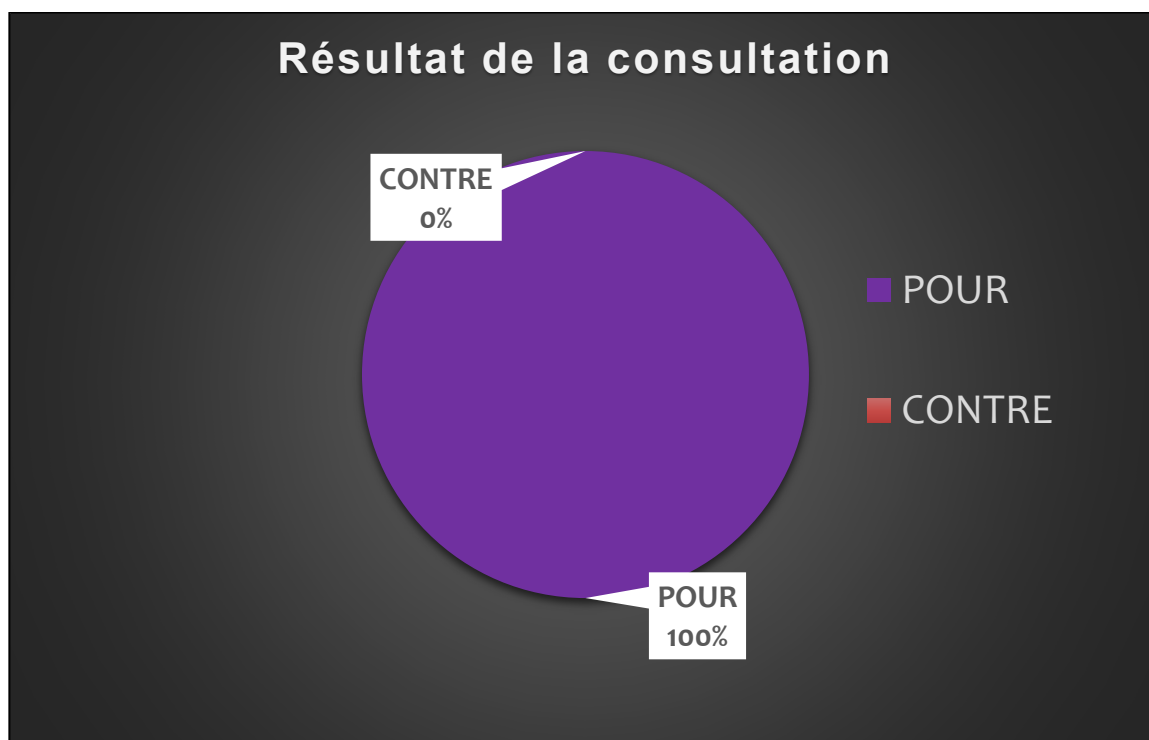

# Résultats consultation

**Les Résultats de la consultation CGT  
POUR ou CONTRE la grève en cas de révision  
de l'accord des modalités d'arrêt des  
installations en cas de grève**

**La CGT a obtenu 80 réponses en fabrication**